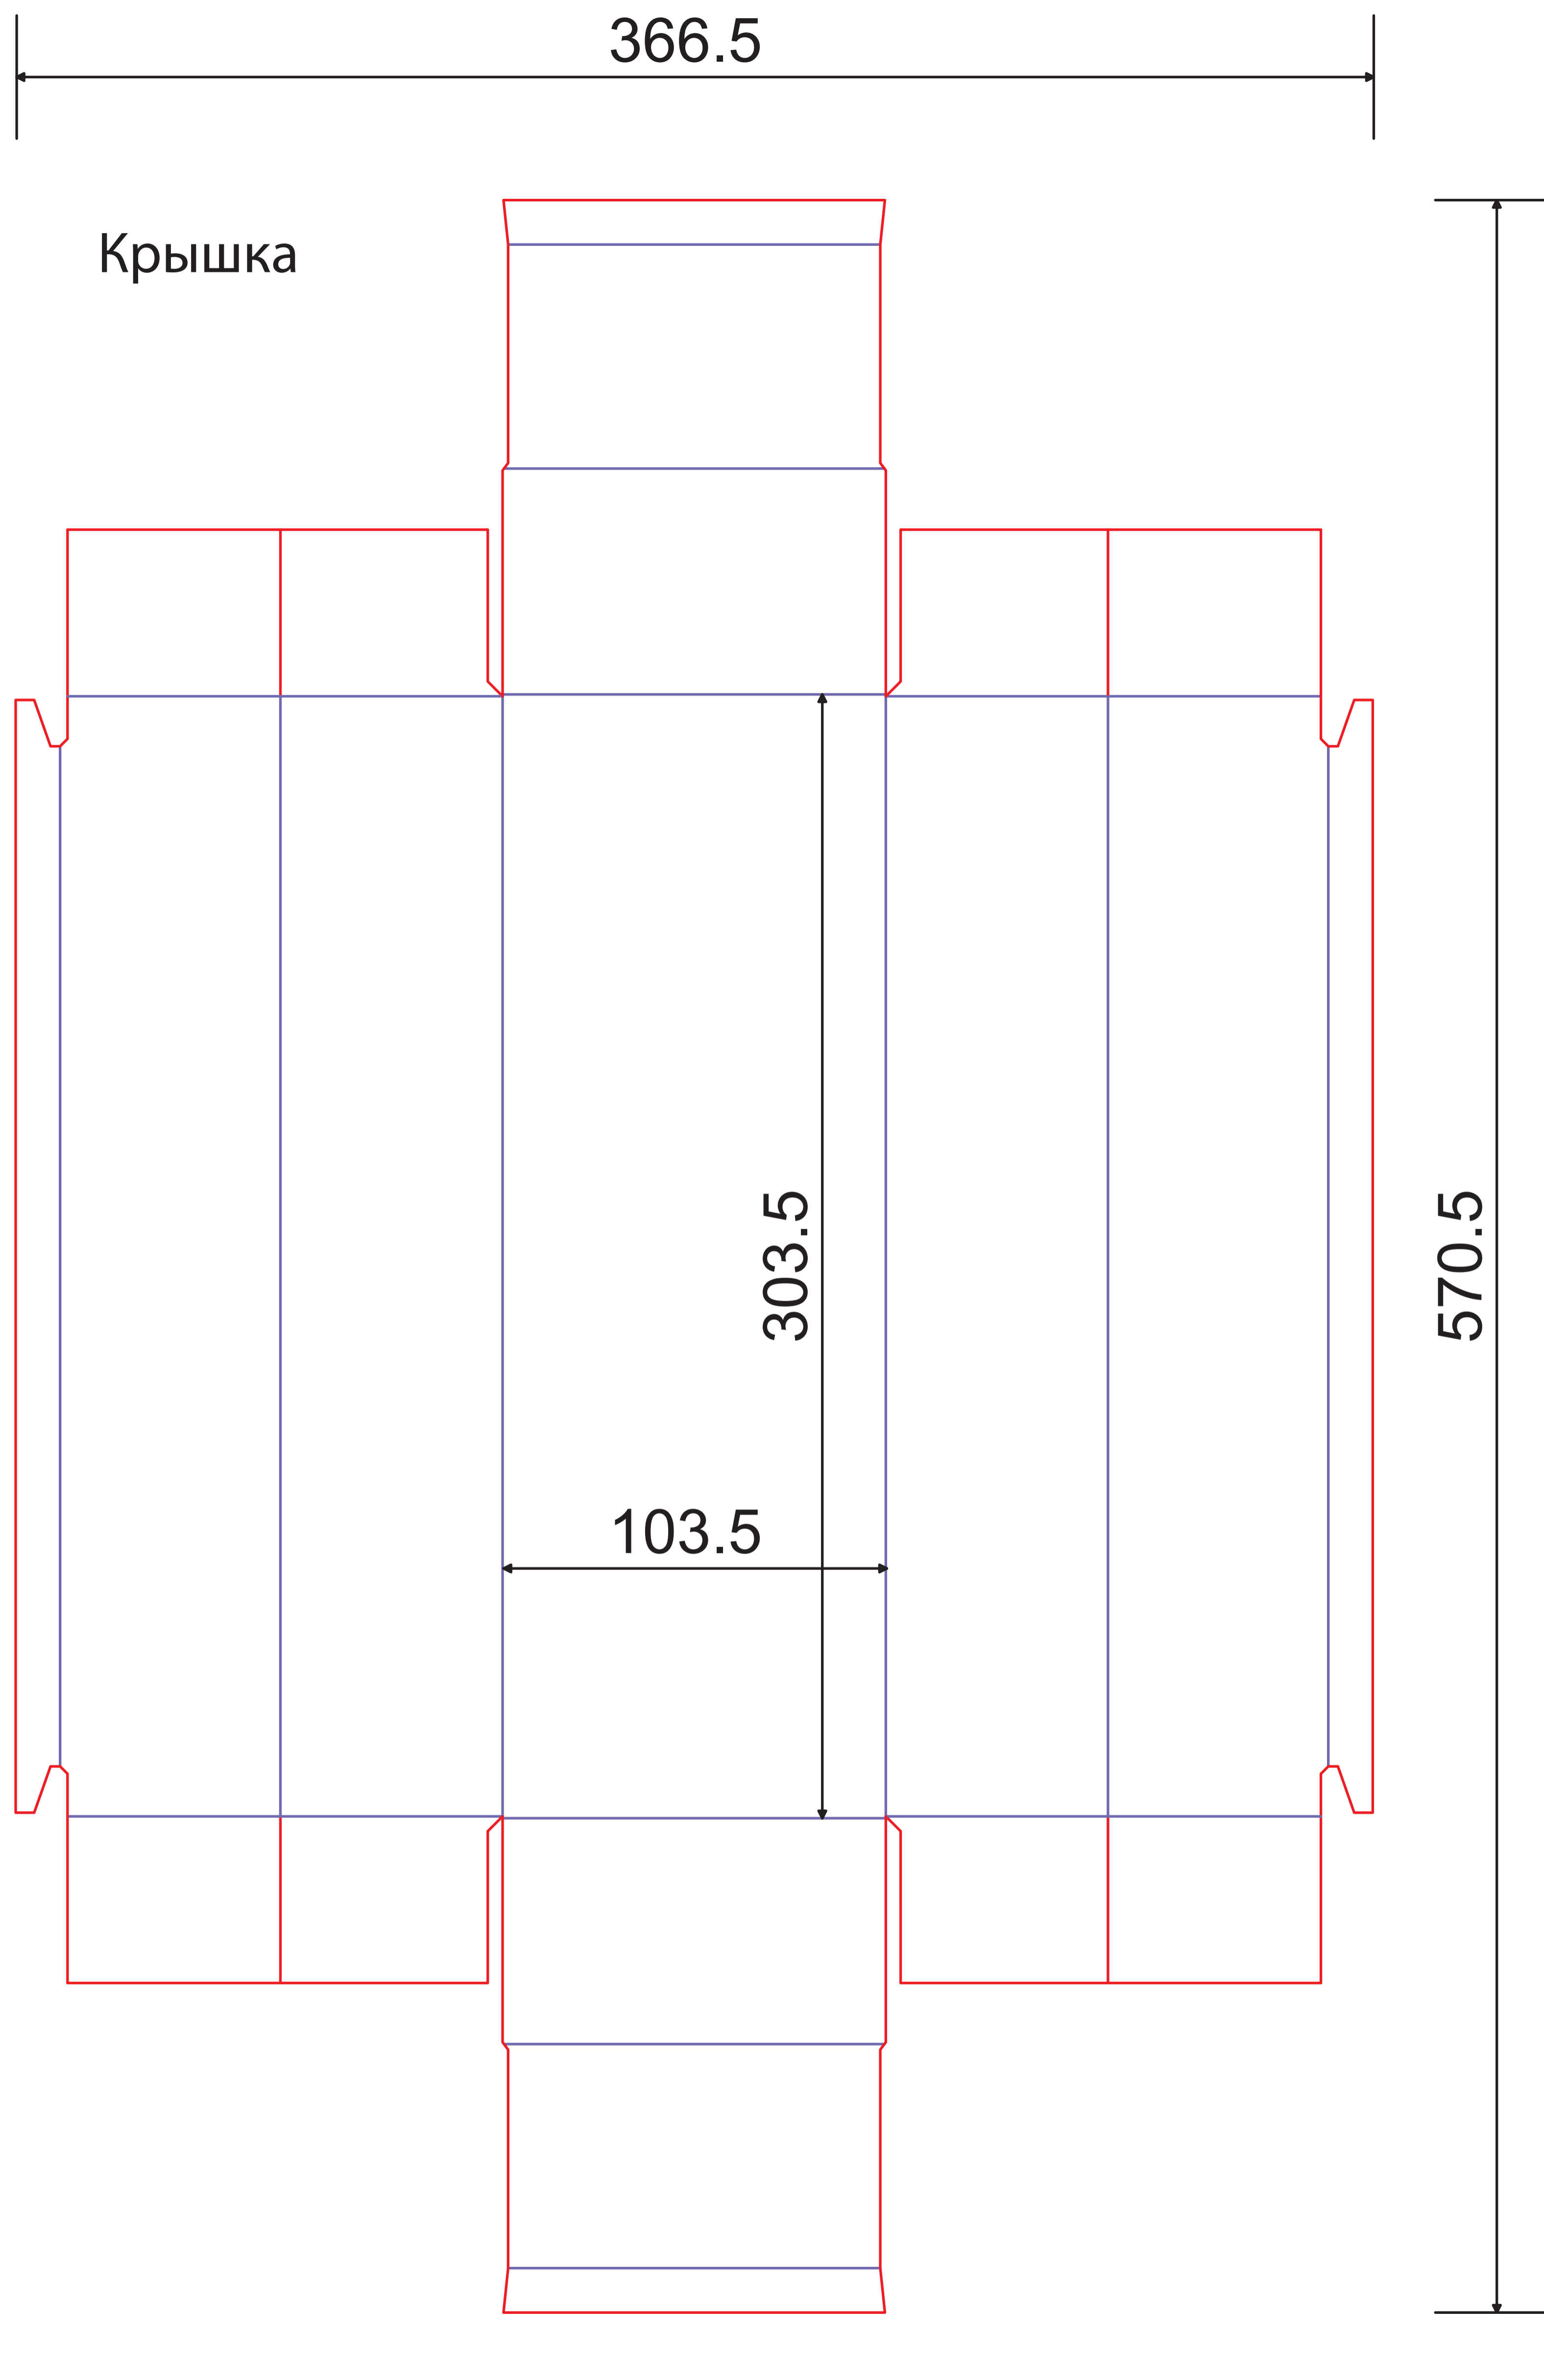

366.5

Крышка

303.5

103.5

570.5

363

Дно

567